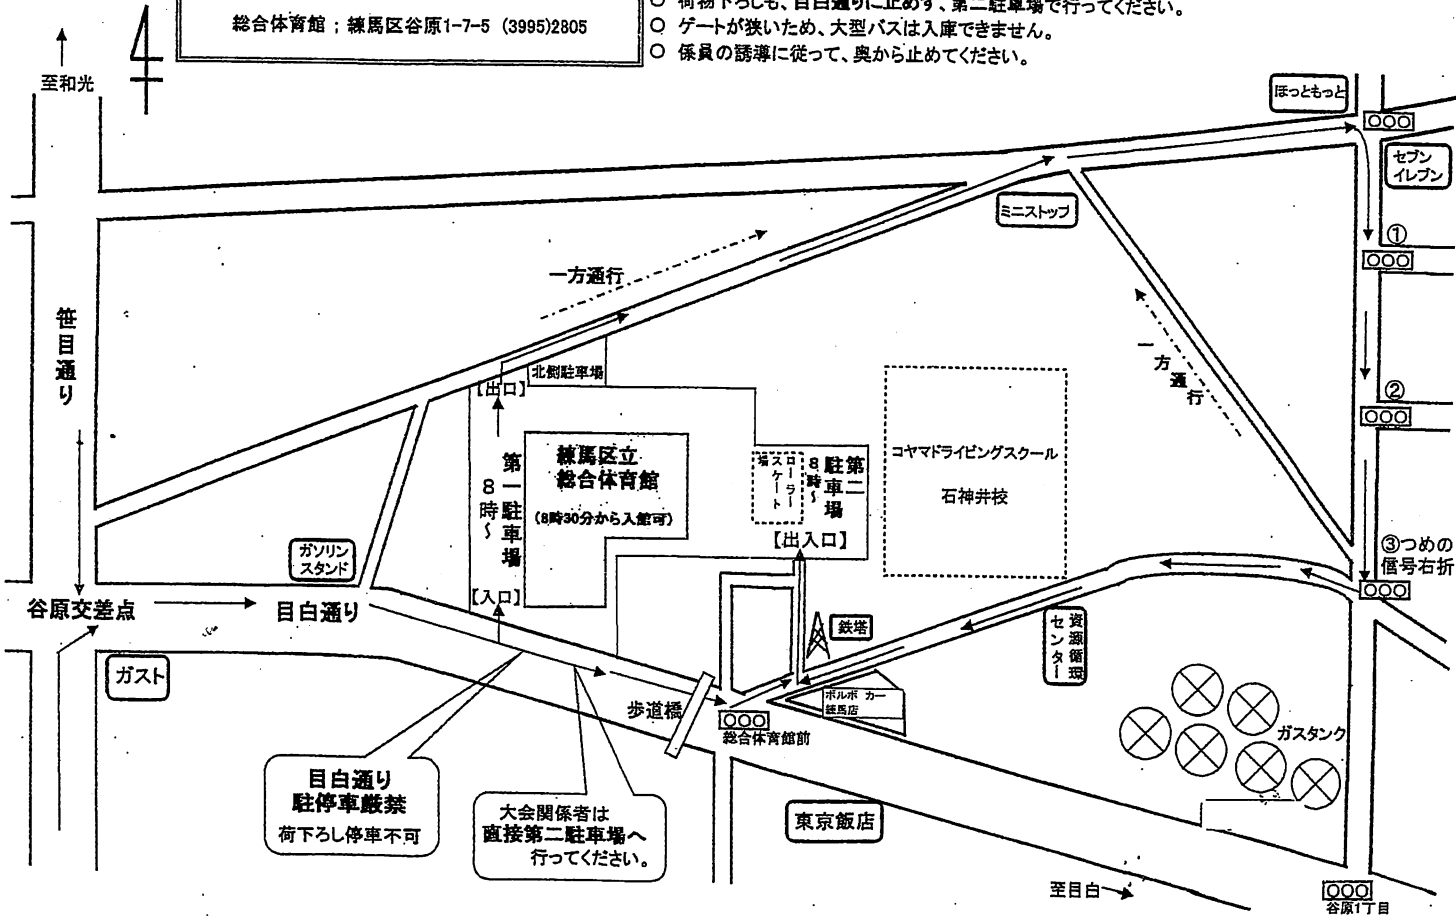

大会時の駐車場のご案内

総合体育館；練馬区谷原1-7-5 (3995)2805

- 駐車台数が限られています。できるだけ公共交通機関をお使いください。
- 大会関係者は、第二駐車場に駐車してください(午前8時から駐車可)。※8時前に並ばないでください。
- 荷物下ろしも、目白通りに止めず、第二駐車場で行ってください。
- ゲートが狭いため、大型バスは入庫できません。
- 係員の誘導に従って、奥から止めてください。

目白通り
駐停車厳禁
荷下ろし停車不可

大会関係者は
直接第二駐車場へ
行ってください。

東京飯店

至目白
谷原1丁目